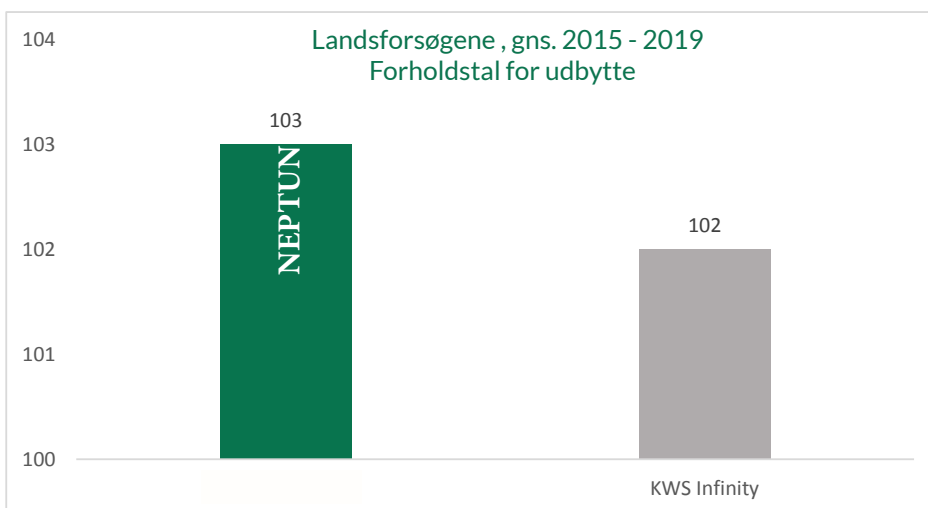

## Vinterbyg

### Neptun - højtydende toradet sort

#### Fakta:

- Forholdstal 103 over perioden 2015-2019
- Unik kernekvalitet
- Super sygdomsresistenspakke

Neptun blev den højestydende toradede vinterbysort i 2019 af de markedrelevante sorter. Som gennemsnit af hele afprøvningsperioden 2015-2019 er Neptun med forholdstal 103 også den højestydende toradede sort i perioden. God balanceret sygdomsresistens, kombineret med et meget stærkt strå og en unik kernekvalitet kendetegner Neptun.