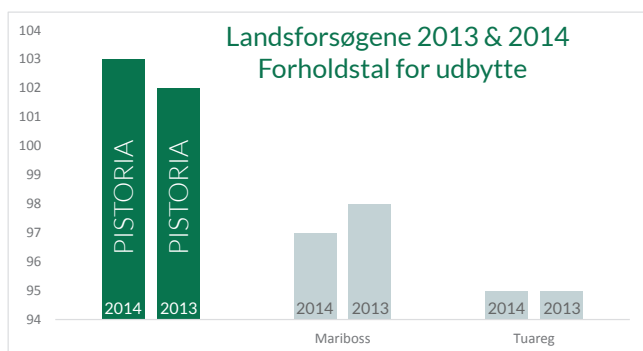

Pistoria

Vinterhvede

NYHED

Pistoria er topsorten på den danske brødhvedeliste.

Fakta:

- Topudbytte
- Optaget på den danske brødhvedeliste
- Velegnet til brød, foder og industri
- Meget stærk og bred sygdomsresistens
- God vinterfasthed
- Gode stråegenskaber

Med udbytter helt i top og samtidig optaget på brødhvedelisten åbner der sig meget spændende muligheder med Pistoria. Med forholdstal 103 som gennemsnit af Landsforsøgene 2013 & 2014 har Pistoria langt afstand til brødhvedelistens øvrige sorter. Pistoria har en særdeles god sygdomsresistenspakke med effektiv gulrustresistens og meget stærk resistens mod den meget tabsvoldende septoriasvamp.

Pistoria - Landsforsøgene										
Udbytte			Kvalitet			Sygdomme			Dyrknings-egenskaber	
Forholdstal for udbytte		Udbytte, hkg/ha	Stivelse, %	Protein %	Hekto-litervægt kg/hl	Meldug (%)	Septoria (%)	Gulrust (%)	Strå (cm)	Lejesæd (0-10)
2014	2013	2014	2014	2014	2014	2014	2014	2014	2014	2014
103	102	102,5	71,9	8,9	77	0,07	4,5	0,01	79	0,4

kilde: SortInfo.dk

Forædler: Sejet Planteformling | Afstamning: SJ 0394 x Smuggler | Forhandlere: DLG

Sejet Planteformling | Nørremarksvej 67 | 8700 Horsens DK | Tlf: 75682177 | Fax: 75682104 | E-mail: sejet@sejet.com

Sejet
planteformling