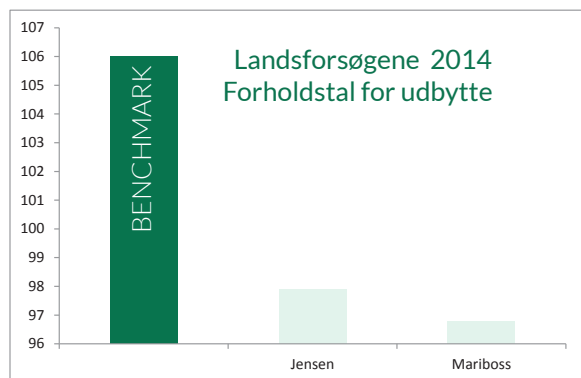

Fakta:

- Højestydende hvedesort 2014
- God tilækst efterår og forår
- Højt proteinudbytte
- Tidlig svampebekæmpelse anbefales
- Gode stråegenskaber
- God vinterfasthed

Med udbytter helt i top har Benchmark markeret sig som hvedens absolutte topnyhed. Det meget høje udbyttepotentiale kombineret med en god sygdomsresistenspakke og gode stråegenskaber gør Benchmark til et særdeles stærkt sortsvalg til kommende vækstsæson. Benchmark har også ydet flotte udbytter i bl.a. Tyskland, hvor den ligeledes markedsføres. Benchmark kan angribes af gulrust, men ved rettidig sprøjtestrategi kan sygdommen let bekæmpes.