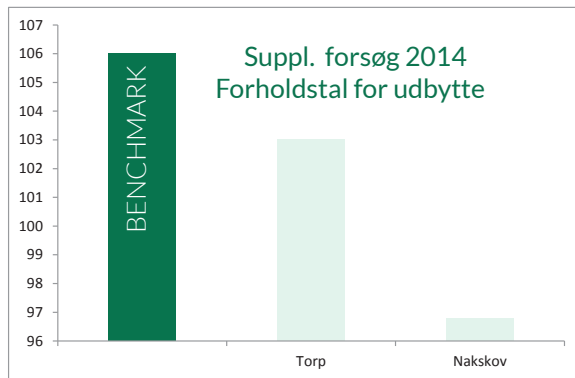

## Vinterhvede

NYHED

Benchmark var den højestydende hvedesort i 2014 - både i Landsforsøgene og i de Supplerende Forsøg.

### Fakta:

- Højestydende hvedesort 2014
- God tilækst efterår og forår
- Højt proteinudbytte
- Tidlig svampebekæmpelse anbefales
- Gode stråegenskaber
- God vinterfasthed

Med udbytter helt i top har Benchmark markeret sig som hvedens absolutte topnyhed. Det meget høje udbyttepotentiale kombineret med en god sygdomsresistenspakke og gode stråegenskaber gør Benchmark til et særdeles stærkt sortsvalg til kommende vækstsæson. Benchmark har også ydet flotte udbytter i bl.a. Tyskland, hvor den ligeledes markedsføres. Benchmark kan angribes af gulrust, men ved rettidig sprøjtestrategi kan sygdommen let bekæmpes.