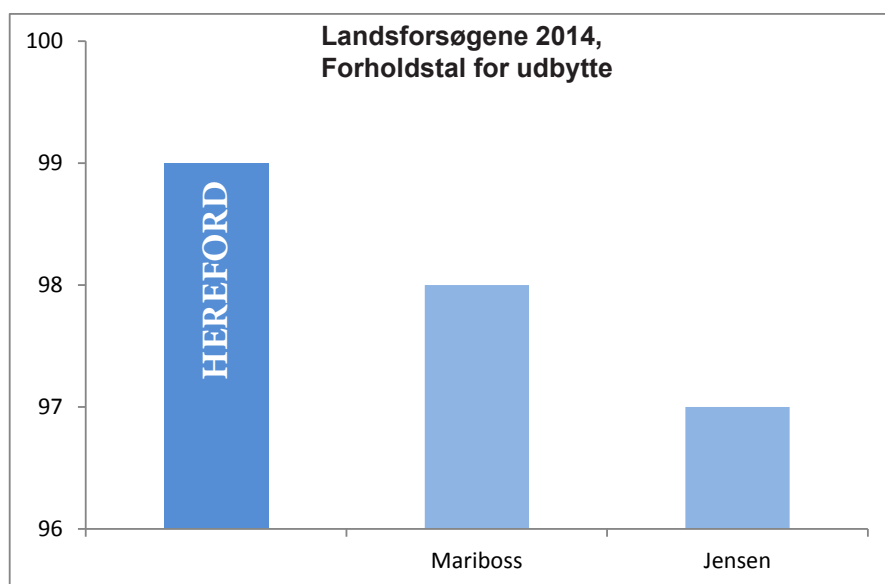

Afstamning: Solist x Deben
Forældre: Sejet Planteforædling
Forhandlere: DLG mfl.

FAKTA:

- Meget stærk goldfodsygeresistens
- Oplagt valg til 2. års hvede
- Stabilt udbytte
- God meldug- og gulrustresistens
- Tidlig septoriaangreb skal bekæmpes
- God vinterfasthed

Sejet
planteforædling