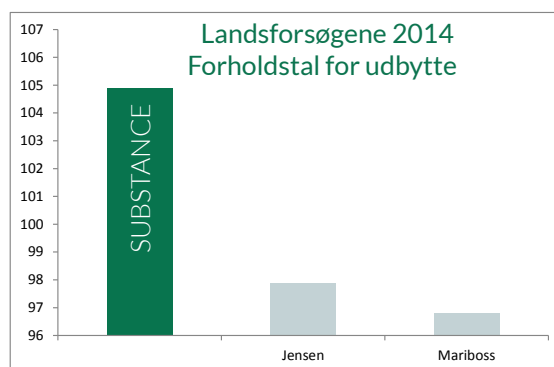

Substance - Landsforsøgene													
Udbytte				Kvalitet				Sygdomme			Dyrknings-egenskaber		
Forholdstal for udbytte				Udbytte, hkg/ha	Stivelse, %	Protein %	Hektolitervægt kg/hl	Meldug (%)	Sep-toria (%)	Gulrust (%)	Strå (cm)	Lejesæd (0-10)	
2012-2014	2014	2013	2012	2014	2014	2014	2014	2014	2014	2014	2014	2014	
103	105	106	103	104,9	71,8	9,2	77,1	0,2	6	36	90	1,8	

kilde: SortInfo.dk