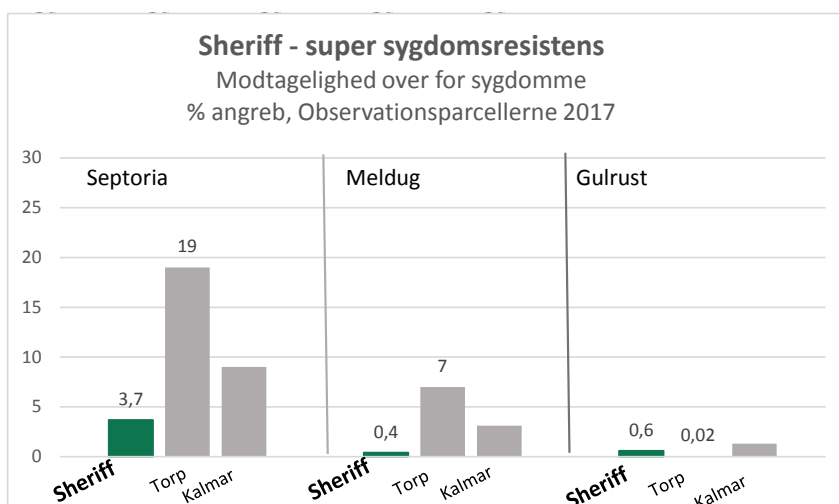

## Vinterhvede

Sheriff får mange stjerner for den stærke sygdomsresistens

### Fakta:

- Sublim sygdomsresistens
- Meget høj foderværdi
- Balanceret vækst efterår og forår
- Meget højt udbyttepotentiale
- God vinterfasthed
- Resistent mod hvedegalmyggen

Sheriff har deltaget i Landsforsøgene i 4 år, og sorten har som gennemsnit ydet forholdstal 102 i perioden. Sheriff har en balanceret vækst i efteråret, og sorten er derfor velegnet til tidlig såning. Sheriff skiller sig markant ud i forhold mange andre dyrkede hvedesorter, idet Sheriff har en særdeles stærk sygdomsresistens mod de meget tabsvoldende sygdomme som septoria, gulrust og meldug. Sheriff har et meget stærkt strå.

### Sheriff vinder af:

Innovationsmester i hvededyrkning 2017

VKST hvedekonkurrence 2017

Udbytte					Foder- værdi, FeSv, pr. hkg	Kvalitet		Sygdomme			Dyrknings- egenskaber	
Forholdstal for udbytte						Pro- tein %	Hekto- litervægt kg/hl	Mel- dug (%)	Septoria (%)	Gulrust (%)	Strå (cm)	Lejesæd (0-10)
gns	2017	2016	2015	2014	117,2	10,1	76,6	2017			83	0,0
102	100	103	100	105				0,4	3,7	0,6		