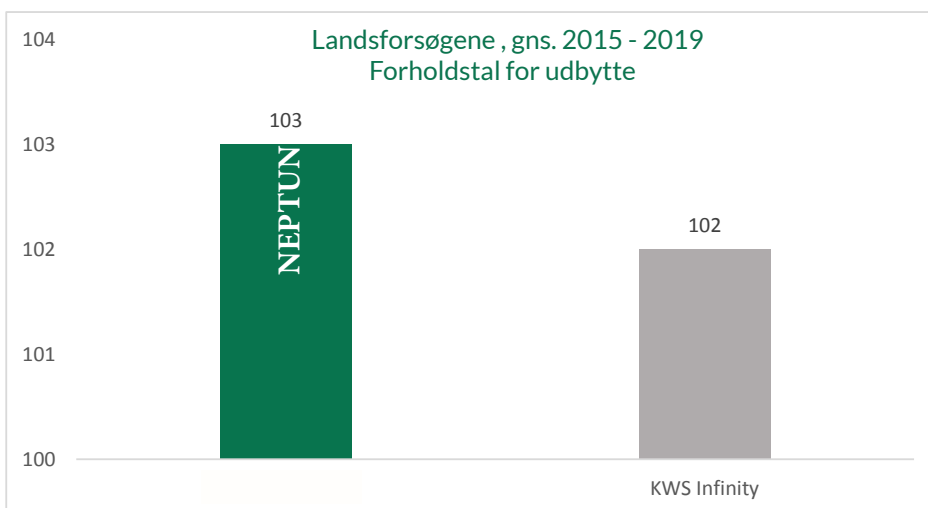

Neptun

Vinterbyg

Neptun - højtydende toradet sort

Fakta:

- Forholdstal 103 over perioden 2015-2019
- Unik kernekvalitet og stærkt strå
- God sygdomsresistenspakke

Neptun blev den højstydende toradede vinterbysort i 2019 af de markeds aktuelle sorter. Som gennemsnit af hele afprøvningsperioden 2015-2019 er Neptun med forholdstal 103 også den højstydende toradede sort i perioden. God balanceret sygdomsresistens, kombineret med et meget stærkt strå og en unik kernekvalitet kendetegner Neptun.