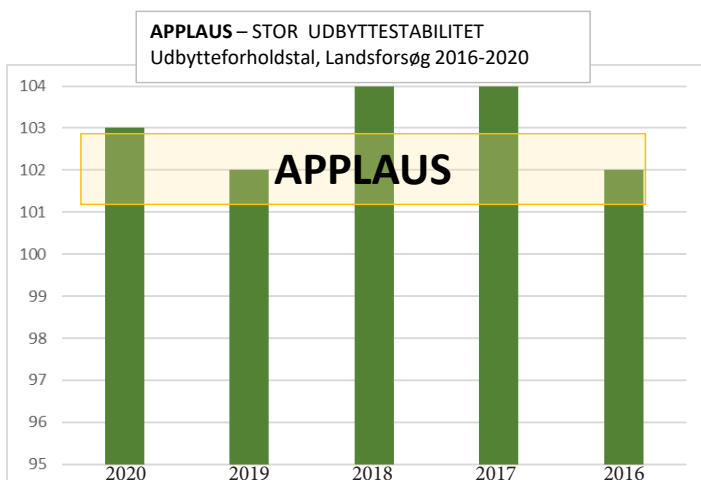

Applaus, nyhed

Vårbyg

Applaus- Tidlig sort med meget højt udbyttepotentiale

Fakta:

- Tidlig i modning
- Meget høje og stabile udbytter
- Nematoderesistent

Applaus har ligget helt i top i udbytteforsøgene, siden den for første gang blev testet i Landforsøgene i 2016. Udbytterne har været yderst stabile i perioden, hvilket understreger sortens udtalte robusthed. Applaus er tidlig i modning, og sorten har en væksttype, der også gør sorten til det oplagte, hvor frøgræsudlæg tænkes ind.

Applaus - Landsforsøgene														
	Udbytte						Sortering >2,5mm	Sygdomme					Strå (cm)	Nematoder
	Forholdstal for udbytte							Mel-dug (%)	Byg-rust (%)	Skold-plet (%)	Blad-plet (%)	2020		
	gns	2020	2019	2018	2017	2016								
Applaus	103	103	102	104	104	102	96	0	11	12	3,7	71	R	