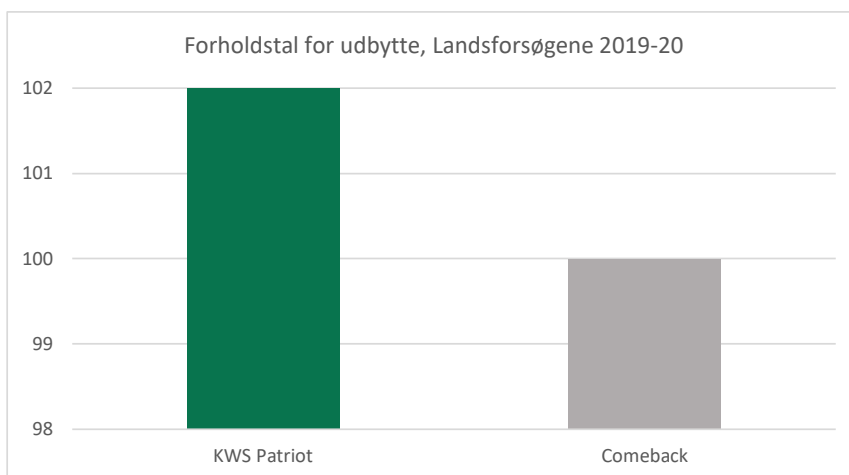

## Vinterbyg

### KWS Patriot - stabilt højtydende toradet sort

#### Fakta:

- Forholdstal 102 for udbytte over 2 år
- Unik kerne kvalitet og stærkt strå
- Stærk resistens mod bygrust og meldug

Den toradede vinterbygssort KWS Patriot har vist meget stor udbyttestabilitet i alle afprøvningsår. Som gennemsnit af to års Landsforsøg har KWS Patriot ydet forholdstal 102 for udbytte, og i det meget tørre og udfordrende år 2018 ydede sorten i Statsforsøgene hele 110 i forholdstal. Rigtig stærk resistens over for bygrust og god skoldpletresistens. Det stærke strå, en god kerne kvalitet herunder et højt proteinindhold i kernen kendetegner KWS Patriot.