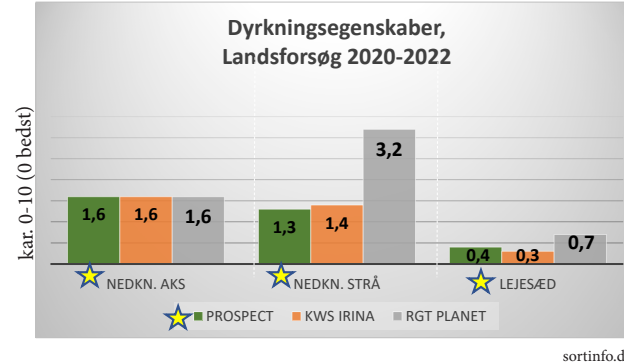

Generel information

Sort: **PROSPECT**, maltbygssort og NON GN sort
 Forædler: Sejet Planteformaling
 Forhandler i DK: DLG
 Afstamning: KWS Irina x Overture
 Status, malt: Godkendt af Berliner Program og Danish Preferred
 Status, fremavl: Over 4.500 ha i Europa
 Geografi: DK, SE, DE, FIN, EE, IR, FR, CZ, UA

Prospect

Strå- og aksegenskaber

Top foderkvalitet

Prospect er også et stærkt valg som foderbygssort. God sundhed samt den højeste karakter for foder værdi, der er givet i vårbyg.

Landsforsøg, DK Foderværdi (kar. 1-9)

PROSPECT	6
KWS IRINA	5
RGT PLANET	6

sortinfo.dk

Geografi

Prospect er udbredt i dyrkningen i Europa grundet den attraktive maltkvalitet og de gode dyrkningsegenskaber. Og flere nye markeder er på vej. Fremavlsarealer i DK, DE og SE fremgår af illustrationen.