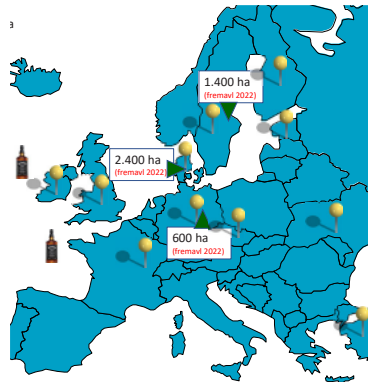

Prospect

Strå- og aksegenskaber

Top foderkvalitet

Prospect er også et stærkt valg som foderbygssort. God sundhed samt den højeste karakter for foder værdi, der er givet i vårbyg.

Landsforsøg, DK Foderværdi (kar. 1-9)

PROSPECT	6
KWS IRINA	5
RGT PLANET	6

sortinfo.dk

Geografi

Prospect er udbredt i dyrkningen i Europa grundet den attraktive maltkvalitet og de gode dyrkningsegenskaber. Og flere nye markeder er på vej. Fremavlsarealer i DK, DE og SE fremgår af illustrationen.