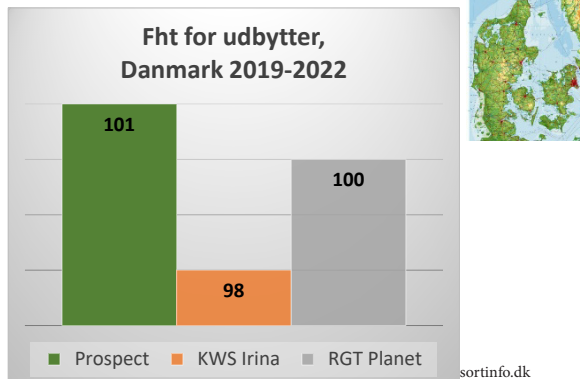

PROSPECT	6
KWS IRINA	5
RGT PLANET	6

sortinfo.dk

Geografi

Prospect er udbredt i dyrkningen i Europa grundet den attraktive maltkvalitet og de gode dyrkningsegenskaber. Og flere nye markeder er på vej. Fremavlsarealer i DK, DE og SE fremgår af illustrationen.

Sundhed

	Nematode-resistent	2020-2022			
		Meldug	Skoldplet	Bygrust	Bladplet
PROSPECT	JA	0	2,4	13	0,95
KWS IRINA	JA	0	2,4	17	0,03
RGT PLANET	JA	0	7	13	20

sortinfo.dk

Prospect har en god og balanceret sygdomsresistens herunder også resistens mod nematoder.

Udlægssorten

Prospect er det oplagte valg som udlægssort. Prospect har KWS Irina i afstamningen, og de særdeles gode aks- og stråegenskaber herfra er fastholdt i Prospect.

Udbytte

sortinfo.dk

Kerne kvalitet