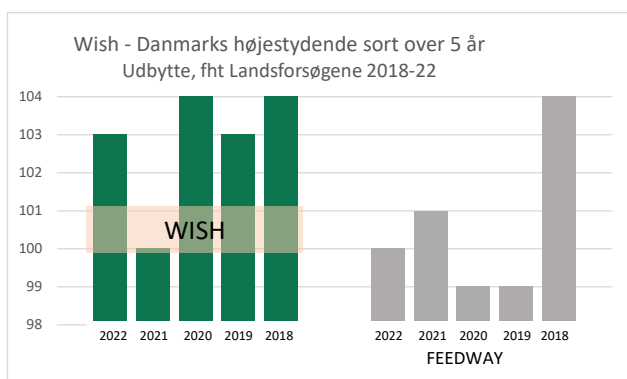

Wish

Vårbyg

Wish - højestydende vårbygssort

Fakta:

- Højestydende sort over 5 år
- God og balanceret sygdomsresistens
- Nematoderesistent

Wish har ligget helt i top i udbytteforsøgene, siden den første gang var med i Landsforsøgene i 2017. De yderst stabile og høje udbytter - med et gennemsnit på forholdstal 103 - gør Wish til den højestydende vårbygssort over de seneste fem år. Wish har en meget attraktiv sundhed, herunder effektiv meldug-resistens samt højt resistensniveau imod bladplet. Wish etablerer sig godt og har en god ukrudtskonkurrenceevne. Sorten er derfor også et stærkt valg i den økologiske dyrkning. Wish har deltaget i de Økologiske Landsforsøg siden 2019, og sorten har som gennemsnit ydet forholdstal 106, og det er hele 4 % over nærmeste konkurrentsort for perioden.

*WISH et stærkt sortsvalg
- også til økologi*

Wish - Landsforsøgene														
	Udbytte				hkg/ha	Kvalitet		Sygdomme				Agronomi		
	Forholdstal for udbytte					Sortering >2,5mm	Hektolitervægt	Meldug (%)	Bygrust (%)	Skoldplet (%)	Bladplet (%)	Strå (cm)	Lejesæd	Nematoder
	gns	2022	2021	2020	2022	2020-22	2020-2022				2020-2022			
Wish	103	103	100	104	90,6	97	67,3	0,00	13	2,5	1,1	72	0,8	RR