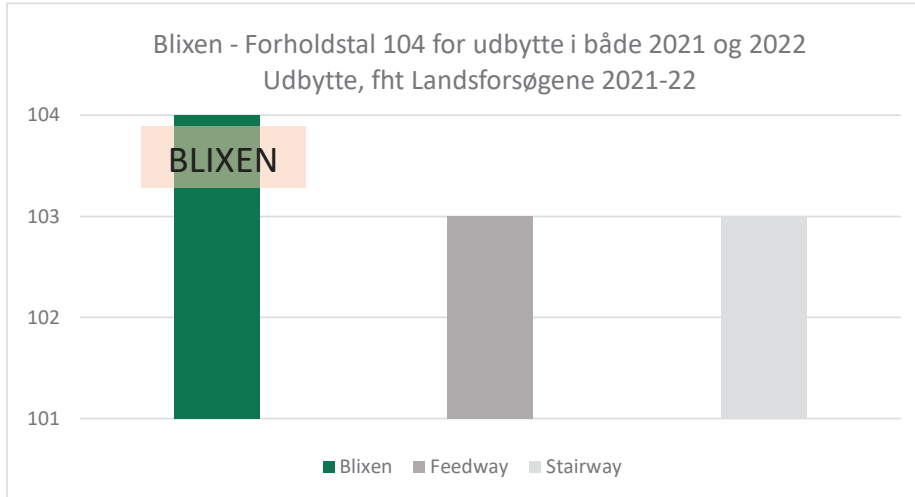

Blixen, *nyhed* Vårbyg

Wish - ny højtydende foderbygssort

Fakta:

- Topudbytte
- God sundhed
- Nematoderesistent

Blixen er vårbyggen helt store nyhed inden for fodersegmentet. Sorten har markeret sig meget meget høje udbytter i Landsforsøgenen, og med forholdstal 104 i både 2021 og 2022 er Blixen således med i vårbyggen absolutte top.

God sundhed, herunder nematoderesistens samt stor stråstyrke kendetegner Blixen.

*BLIXEN et nyt stærkt sortsvalg
- også til økologi*

Blixen er også et stærkt sortsvalg til økologi.

Blixen - Landsforsøgene																	
	Anvendelse	Produktblad	Udbytte					Målte egenskaber			Sygdomme				Dyrknings-egenskaber		
			Forholdstal for udbytte				Hkg/ha	Protein	Hekto-literv.	Sortering >2,5mm	Mel-dug (%)	Byg-rust (%)	Skold-plet (%)	Blad-plet (%)	Strå (cm)	Lejessæd 0-10	Nema-toder
			gns	2022	2021	2020	2020-2022	2020-2022									
Blixen, NY	Foder	x	104	104	104	106*	83,7	9,9	67,2	97	0,00	17	2,8	0,05	67	0,3	RR

Mange Landsforsøg blev kasseret i 2023 i de forskellige arter pga. en meget udfordrende vækstsæson. Derfor er der i 2023 langt færre forsøgsresultater og fornogle for nogle arter særdeles få resultater. Spørgsmålet er samtidig, hvor valide de få forsøgsresultater er. Vi har i DLG derfor valgt at sammenstille vores sortiment med forsøgsresultater fra 2022 og tidligere.