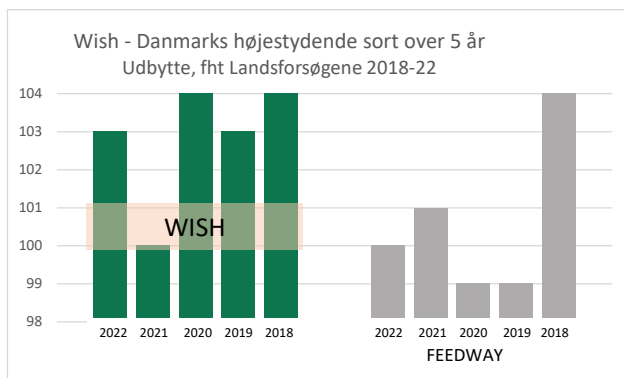

Wish Vårbyg

Wish - højestydende vårbygssort

Fakta:

- Højestydende sort over 5 år
- God og balanceret sygdomsresistens
- Nematoderesistent

Wish har ligget helt i top i udbytteforsøgene, siden den første gang var med i Landsforsøgene i 2017. De yderst stabile og høje udbytter - med et gennemsnit på forholdstal 103 - gør Wish til den højestydende vårbygssort over de seneste fem år. Wish har en meget attraktiv sundhed, herunder effektiv meldug-resistens samt højt resistensniveau imod bladplet. Wish etablerer sig godt og har en god ukrudtskonkurrenceevne. Sorten er derfor også et stærkt valg i den økologiske dyrkning. Wish har deltaget i de Økologiske Landsforsøg siden 2019, og sorten har som gennemsnit ydet forholdstal 106, og det er hele 4 % over nærmeste konkurrentsort for perioden 2019-2022.

*WISH et stærkt sortsvalg
- også til økologi*

Wish - Landsforsøgene																	
	Anvendelse	Produktblad	Udbytte				Målte egen-skaber			Sygdomme				Dyrknings-egenskaber			
			Forholdstal for udbytte			Hkg/ha	Protein	Hektoliterv.	Sortering >2,5mm	Meldug (%)	Bygrust (%)	Skoldplet (%)	Bladplet (%)	Strå (cm)	Lejessæd 0-10	Nematoder	
			gns	2022	2021	2020	2020-2022	2020-2022									
Wish	Foder	x	103	103	100	104	82,6	9,8	67,3	97	0,00	13	2,5	1,1	72	0,8	RR

Mange Landsforsøg blev kasseret i 2023 i de forskellige arter pga. en meget udfordrende vækstsæson. Derfor er der i 2023 langt færre forsøgsresultater og fornogle for nogle arter særdeles få resultater. Spørgsmålet er samtidig, hvor valide de få forsøgsresultater er. Vi har i DLG derfor valgt at sammenstille vores sortiment med forsøgsresultater fra 2022 og tidligere.