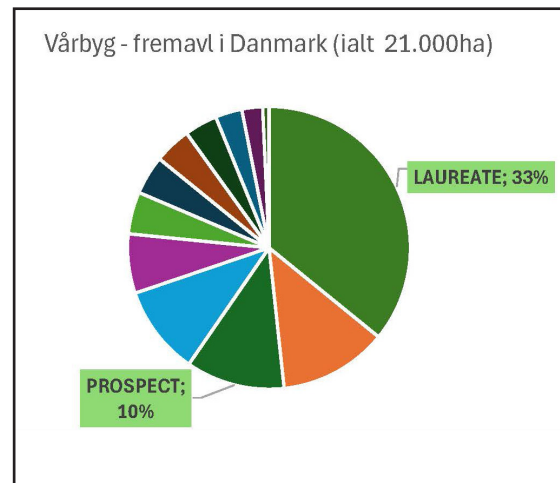

Laureate

Vårbyg

Laureate - højtydende maltbygssort

Fakta:

- Danmarks mest dyrkede vårbygssort
- Afsætningssikker maltbygssort
- Stabilt og højt udbyttepotentiale
- God og balanceret sygdomsresistens
- Attraktive dyrkningsegenskaber

Laureate var i både 2023 og 2024 den klart mest dyrkede maltbygssort i Danmark - og det bliver den igen i 2025. Laureate har ydet høje og stabile udbytter siden 2014, hvor sorten for første gang deltog i Landsforsøgene. Med forholdstal på 103 i den seneste periode fra 2022 er Laureate således den højest ydende maltbygssort blandt de etablerede og anerkendte maltbygssorter i perioden i Danmark. Laureate er den helt store og bredt anerkendte maltbygssort i Europa. Sorten har en generel god sygdomsresistenspakke. Derfor er Laureate en meget efterspurgt og afsætningssikker maltbygssort. Laureate har endvidere en genetisk, som gør den egnet til whiskyproduktion. Laureate er relativt sen i modning. Laureate er ikke resistent mod nematoder.